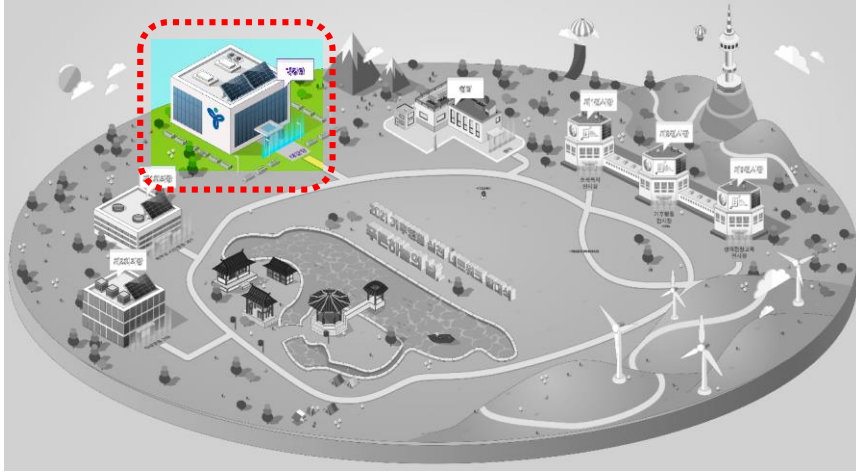

서울시교육청

2021 기후행동 실천 네트워크 발대식
게더타운(gathertown) 이용안내

03 맵 이용설명

1-1 게더타운 입장 후 사용법

게더타운

03 맵 이용설명

1-2 계더타운 입장 후 사용법

계더타운

- 입장하면 메인 공간으로 이동하게 됩니다.

메인공간에서 각 건물로 이동하여 다양한 콘텐츠 확인이 가능합니다.

각 건물 입장 전 키오스크를 통해 **방명록 작성**을 부탁드립니다.

(방명록 작성하기에서 X키를 누르세요)

03 맵 이용설명

2-1 대강당

[대강당 행사]

- 발대식
- 교사행동365 특강

캐릭터를 이용해 의자에 앉습니다.

X키를 눌러 유튜브라이브스트리밍 영상을 통해

발대식과 교사행동365 특강을 보실 수 있습니다.

03 맵 이용설명

2-2 제1회의장 / 제2회의장

[회의장 행사]

- 제1회의장: 학생행동365 특강
- 제2회의장: 학부모·시민행동365 특강

대강당에서 발대식이 끝난 후