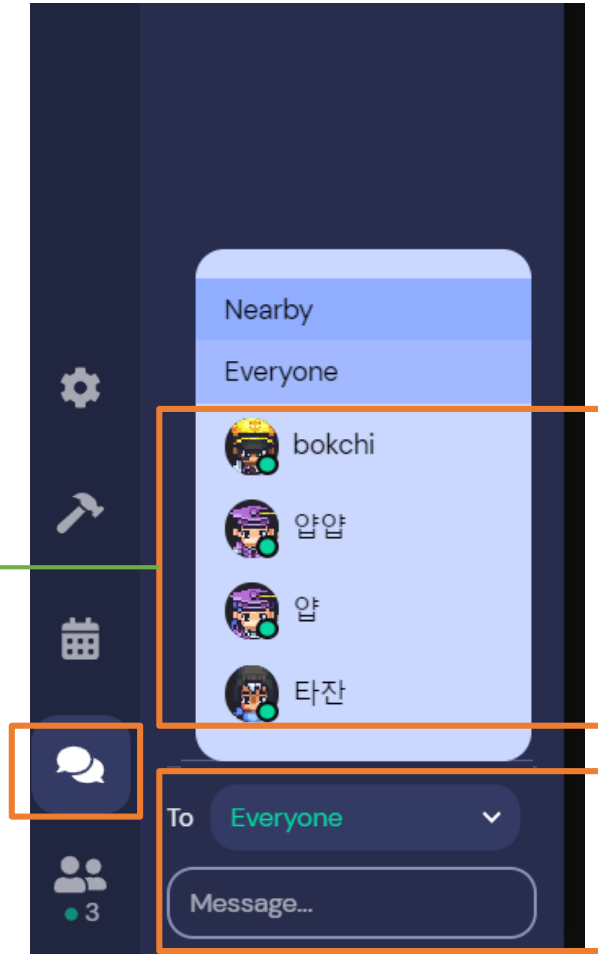

50% 100% 150% 200% 250% 300% 350% 400%

스마트 줌 활성화

매뉴얼 캔버스 줌 배율 조정을 통해
화면 배율 조정 가능

매뉴얼 캔버스 줌 배율 조정으로 뒷자리에서도 강당이 보이도록 설정합니다.

02 게더타운 사용설명

4-7 게더타운 입장 후 사용법

[다른사람 위치 찾기]

좌측 하단 참여자 목록에서 위치를 알고 싶은사람 찾은 후 위치찾기 버튼을 누르면 찾아가는 길이 표시됩니다. (팔로우는 자동 찾아가기)

찾아가서 해제버튼 누르면 기능종료

위치를 찾은 후 동일하게 한번 더 누르면 기능이 꺼집니다.

02 게더타운 사용설명

4-8 게더타운 입장 후 사용법

[좌하단 채팅 창]

사람을 지정 후
귓속말 채팅 가능

Everyone 으로 설정 후
내용을 입력하면 채팅이 가능합니다.
(위치하고 있는 맵 인원들과 작동)

03 맵 이용설명