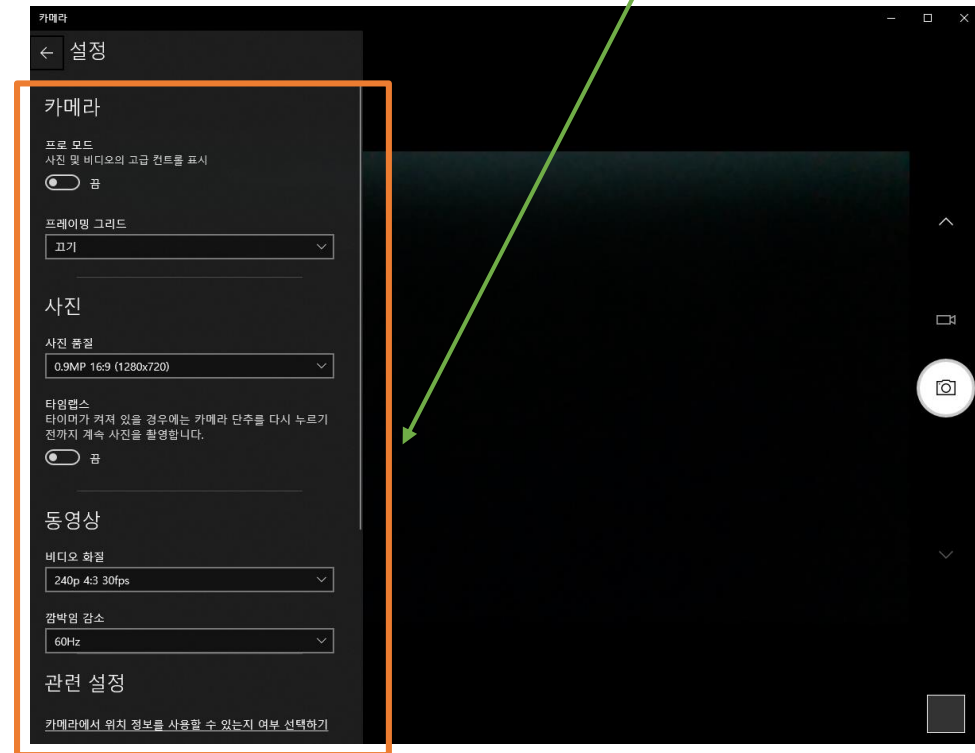

02 게더타운 사용설명

1-1 접속 브라우저 안내

Gather town

- 1) 모바일(휴대폰/태블릿) 접속불가
- 2) 데스크탑 및 노트북 접속/ 웹캠과 마이크 사전 준비
- 3) 맥(MAC): 크롬에서 접속
- 4) 원활한 소통을 위해 와이파이보다 유선랜 사용
- 5) 카메라 마이크 세팅이 유용한 노트북 사용 권장

02 게더타운 사용설명

1-2 접속 브라우저 세팅

Gather town

- 1) 사용가능 브라우저 : 구글 크롬 / 마이크로소프트 엣지
- 2) 사용불가 브라우저 : 애플 사파리 / 네이버 웨일 / 인터넷 익스플로러 / 파이어폭스
- 3) 크롬 다운로드 방법 : 네이버에서 “크롬” 검색

02 게더타운 사용설명

2-1 접속 컴퓨터 세팅

Gather town

1) 개인컴퓨터카메라세팅 (윈도우10기준)

윈도우 검색창에 카메라 또는 camera검색

'열기' 눌러 웹캠작동 확인/미작동 및 변경시 설정에서 변경

02 게더타운 사용설명

2-2 접속 컴퓨터 세팅

Gather town

2) 개인컴퓨터 마이크세팅(윈도우10기준)

윈도우 검색창에 '소리' 또는 검색

'소리설정' 눌러 입력장치 찾기 및 테스트

이어폰 사용(권장)시 입력장치 변경

02 게더타운 사용설명

3-1 게더타운 입장방법(비밀번호가 설정된 경우)

- 공지된 URL을 통해 입장하면 다음과 같은 화면이 나옵니다.

02 게더타운 사용설명

3-2 게더타운 입장방법

- 입장시 URL옆 자물쇠 버튼으로 카메라 마이크가 허용되어 있는지 확인!.

허용으로 설정

02 게더타운 사용설명