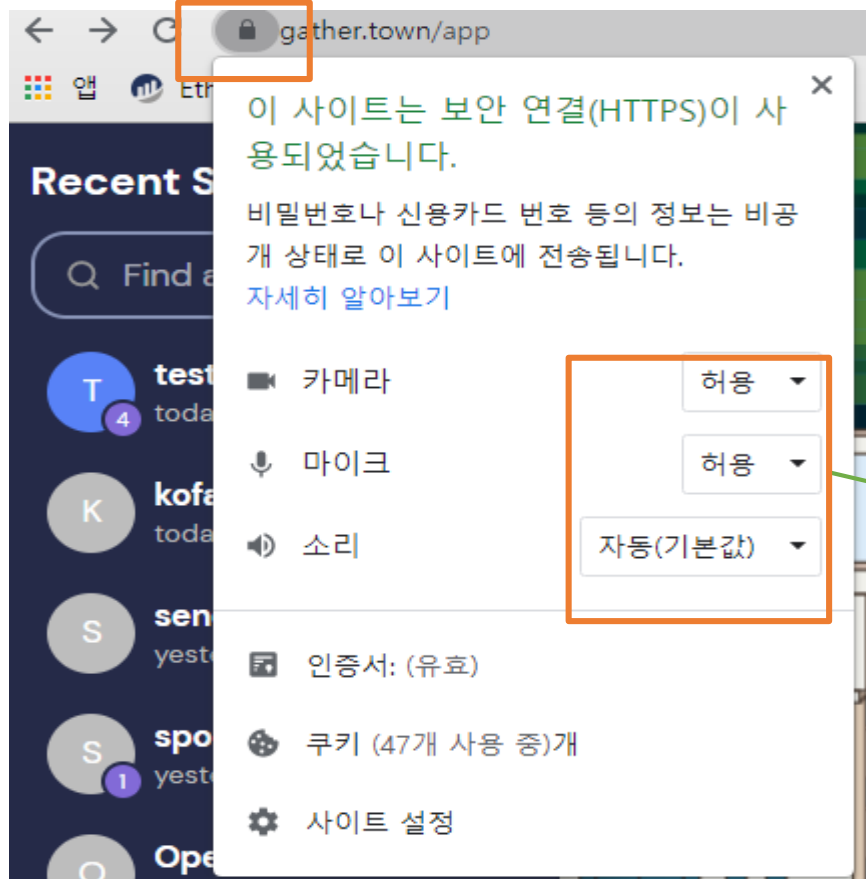

'열기' 눌러 웹캠작동 확인/미작동 및 변경시 설정에서 변경

02 게더타운 사용설명

2-2 접속 컴퓨터 세팅

Gather town

2) 개인컴퓨터 마이크세팅(윈도우10기준)

윈도우 검색창에 '소리' 또는 검색

'소리설정' 눌러 입력장치 찾기 및 테스트

이어폰 사용(권장)시 입력장치 변경

02 게더타운 사용설명

3-1 게더타운 입장방법(비밀번호가 설정된 경우)

- 공지된 URL을 통해 입장하면 다음과 같은 화면이 나옵니다.

02 게더타운 사용설명

3-2 게더타운 입장방법

- 입장시 URL옆 자물쇠 버튼으로 카메라 마이크가 허용되어 있는지 확인!.

허용으로 설정

02 게더타운 사용설명

3-3 게더타운 입장방법

- 비밀번호를 입력하고 입장하면 다음과 같은 화면이 나옵니다.

[캐릭터 및 옷 변경]

- 개인취향에 맞는 캐릭터 설정

다음으로 이동

02 게더타운 사용설명

3-4 게더타운 입장방법

[이름설정]