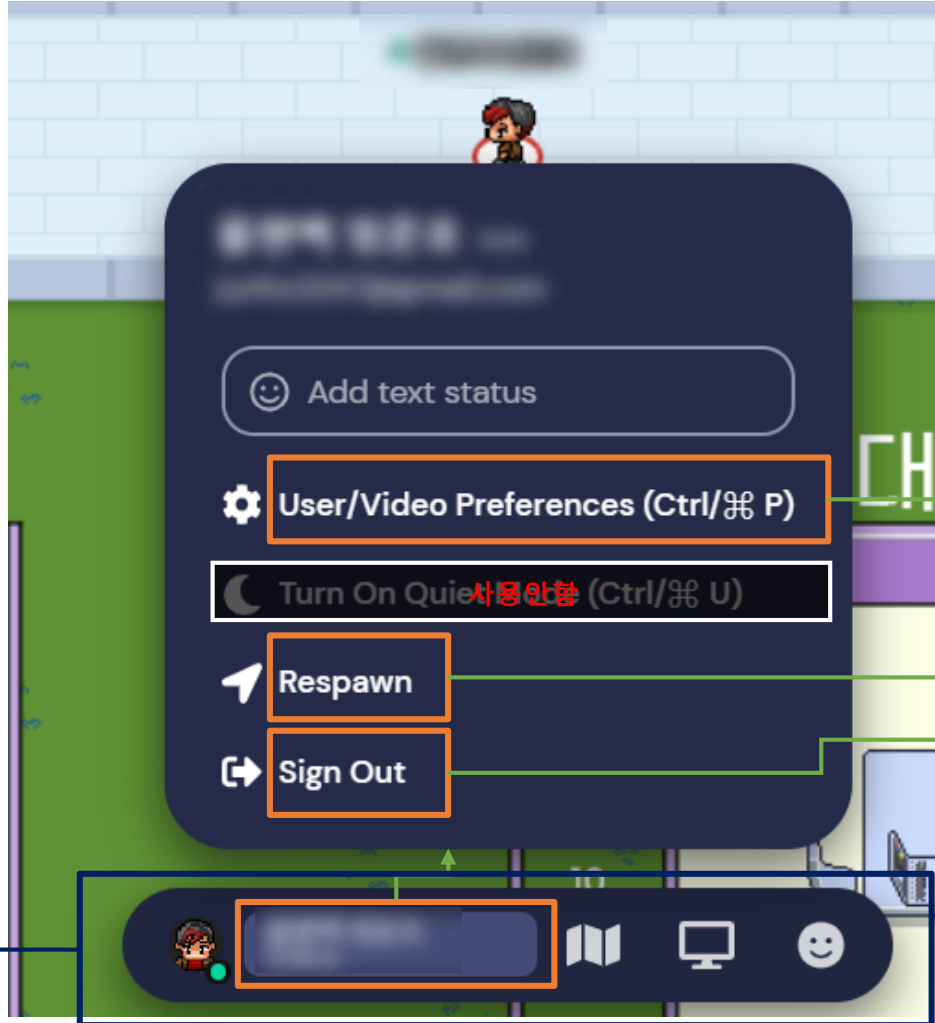

02 게더타운 사용설명

4-1 게더타운 입장 후 사용법

- 다른 아바타 근처로 가면 자동으로 카메라 및 오디오가 연결되어 대화를 나눌 수 있습니다.

발대식 진행 중에는 행사에 참여해 주시고,
다른 사람과 소통 시 서로간 예의를 지켜주시기 바랍니다.

- [키보드로 이동]

‘키보드 화살표 키’와 ‘W, A, S, D’ 키로 이동이 가능하며, 다른 아바타 근처로 가면 자동으로 연결되어 대화를 나눌 수 있습니다.

- [마우스로 이동]

마우스 ‘더블클릭’, 지면 ‘우클릭 후 move here’ 클릭으로 이동이 가능합니다.

02 게더타운 사용설명

4-2 게더타운 입장 후 사용법

키보드의 “X”키는 상호작용을 하는 키(오브젝트(영상, 이미지 등) 시청할 수 있음)입니다.

이용안내

사람들로 인해 길이 막혀도 키보드의 “g”키를 누르고 화살표로 이동하면 투명해진 상태로 통과 가능합니다.

02 게더타운 사용설명

4-3 게더타운 입장 후 사용법

게더타운

다른 참여자들의 비디오는 상단에 있습니다. (클릭 시 확대 및 더 보기 가능)

좌측 하단의 경우 아래서부터 참여자 목록, 채팅창, 캘린더, 도구, 설정이 있습니다.

중앙메뉴에서 개인설정, 미니맵보기, 화면공유, 이모티콘 사용이 가능합니다. (발표자 이외에 화면공유기능을 사용하지 않습니다.)

내 얼굴은 오른쪽 하단에서 확인가능 합니다.

02 게더타운 사용설명

4-4 게더타운 입장 후 사용법

게더타운

카메라 마이크 설정

첫 입장위치(대기장소) 이동

나가기

중앙메뉴에서 개인설정, 미니맵보기,
화면공유, 이모티콘 사용이 가능합니다.
(발표자를 제외하고 화면공유 하지 않습니다.)

02 게더타운 사용설명