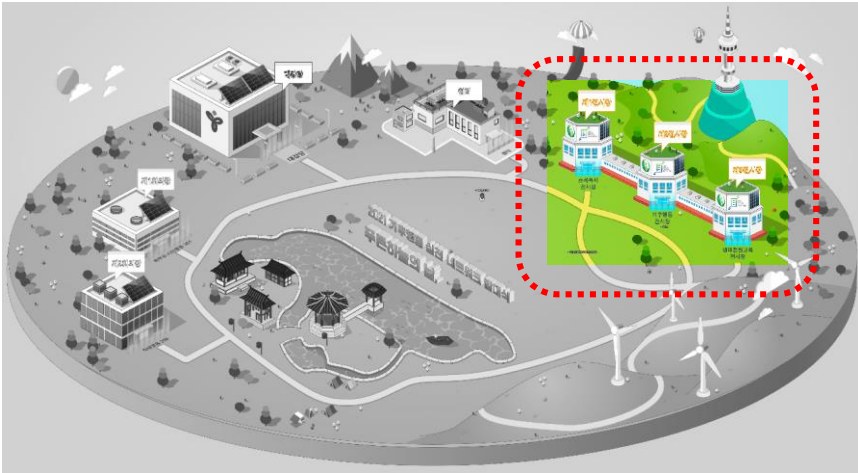

취소

전체화면/창/크롬탭 중 선택 후 공유할 화면 클릭!

공유된 화면 더블클릭 및 확장으로 큰 화면 보기 가
이

03 맵 이용설명

4-1 전시관 이용

[전시관 이용]

전시물 가까이 이동하여 X키를 눌러서 전시물(이미지 또는 영상)을 확인 할 수 있습니다.

전시관 이동유도선

출구로 나가면 들어온 입구로 이동하게 됩니다.

03 맵 이용설명

5-1 씬터

[이벤트]
 퀴즈 등 다양한 이벤트에 참여 할 수 있습니다.

[휴게공간]
 소그룹네트워킹(4명)이 가능한 공간입니다.
 구역에 있는 사람들끼리만 소통이 가능합니다.

03 맵 이용설명

6-1 숙지사항

이용시간이 완료되면 창을 종료 하거나
화면 중앙 하단 이름을 누르고 나가기 버튼을 클릭합니다.