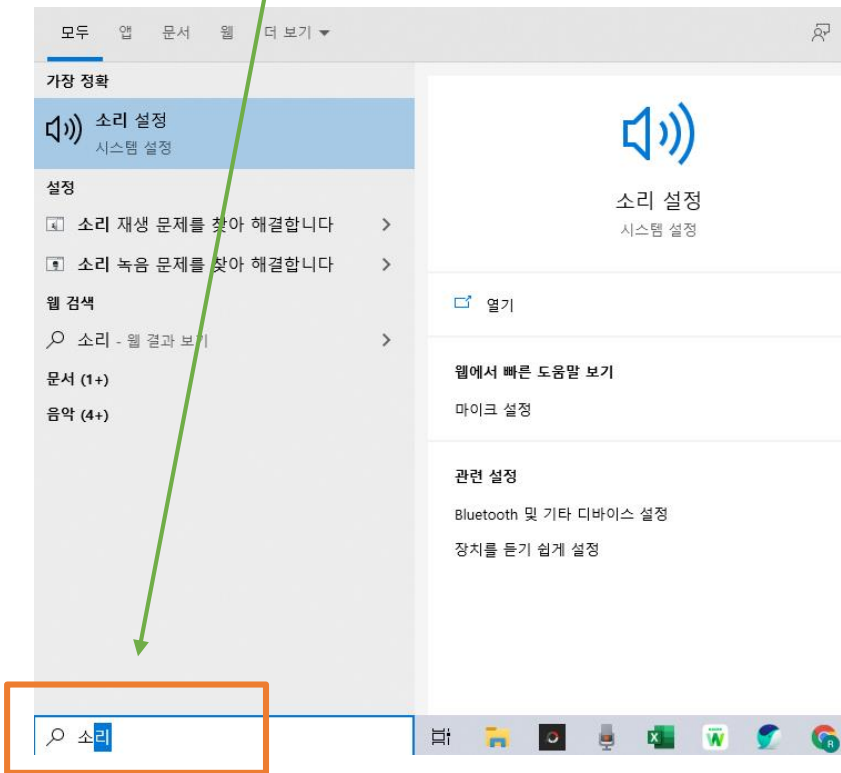

Gather town

- 1) 사용가능 브라우저 : 구글 크롬 / 마이크로소프트 엣지
- 2) 사용불가 브라우저 : 애플 사파리 / 네이버 웨일 / 인터넷 익스플로러 / 파이어폭스
- 3) 크롬 다운로드 방법 : 네이버에서 “크롬” 검색

02 게더타운 사용설명

2-1 접속 컴퓨터 세팅

Gather town

1) 개인컴퓨터카메라세팅 (윈도우10기준)

윈도우 검색창에 카메라 또는 camera검색

'열기' 눌러 웹캠작동 확인/미작동 및 변경시 설정에서 변경

02 게더타운 사용설명

2-2 접속 컴퓨터 세팅

Gather town

2) 개인컴퓨터 마이크세팅(윈도우10기준)

윈도우 검색창에 '소리' 또는 검색

'소리설정' 눌러 입력장치 찾기 및 테스트

이어폰 사용(권장)시 입력장치 변경

02 게더타운 사용설명

3-1 게더타운 입장방법(비밀번호가 설정된 경우)

- 공지된 URL을 통해 입장하면 다음과 같은 화면이 나옵니다.

02 게더타운 사용설명

3-2 게더타운 입장방법

- 입장시 URL옆 자물쇠 버튼으로 카메라 마이크가 허용되어 있는지 확인!.

허용으로 설정

02 게더타운 사용설명