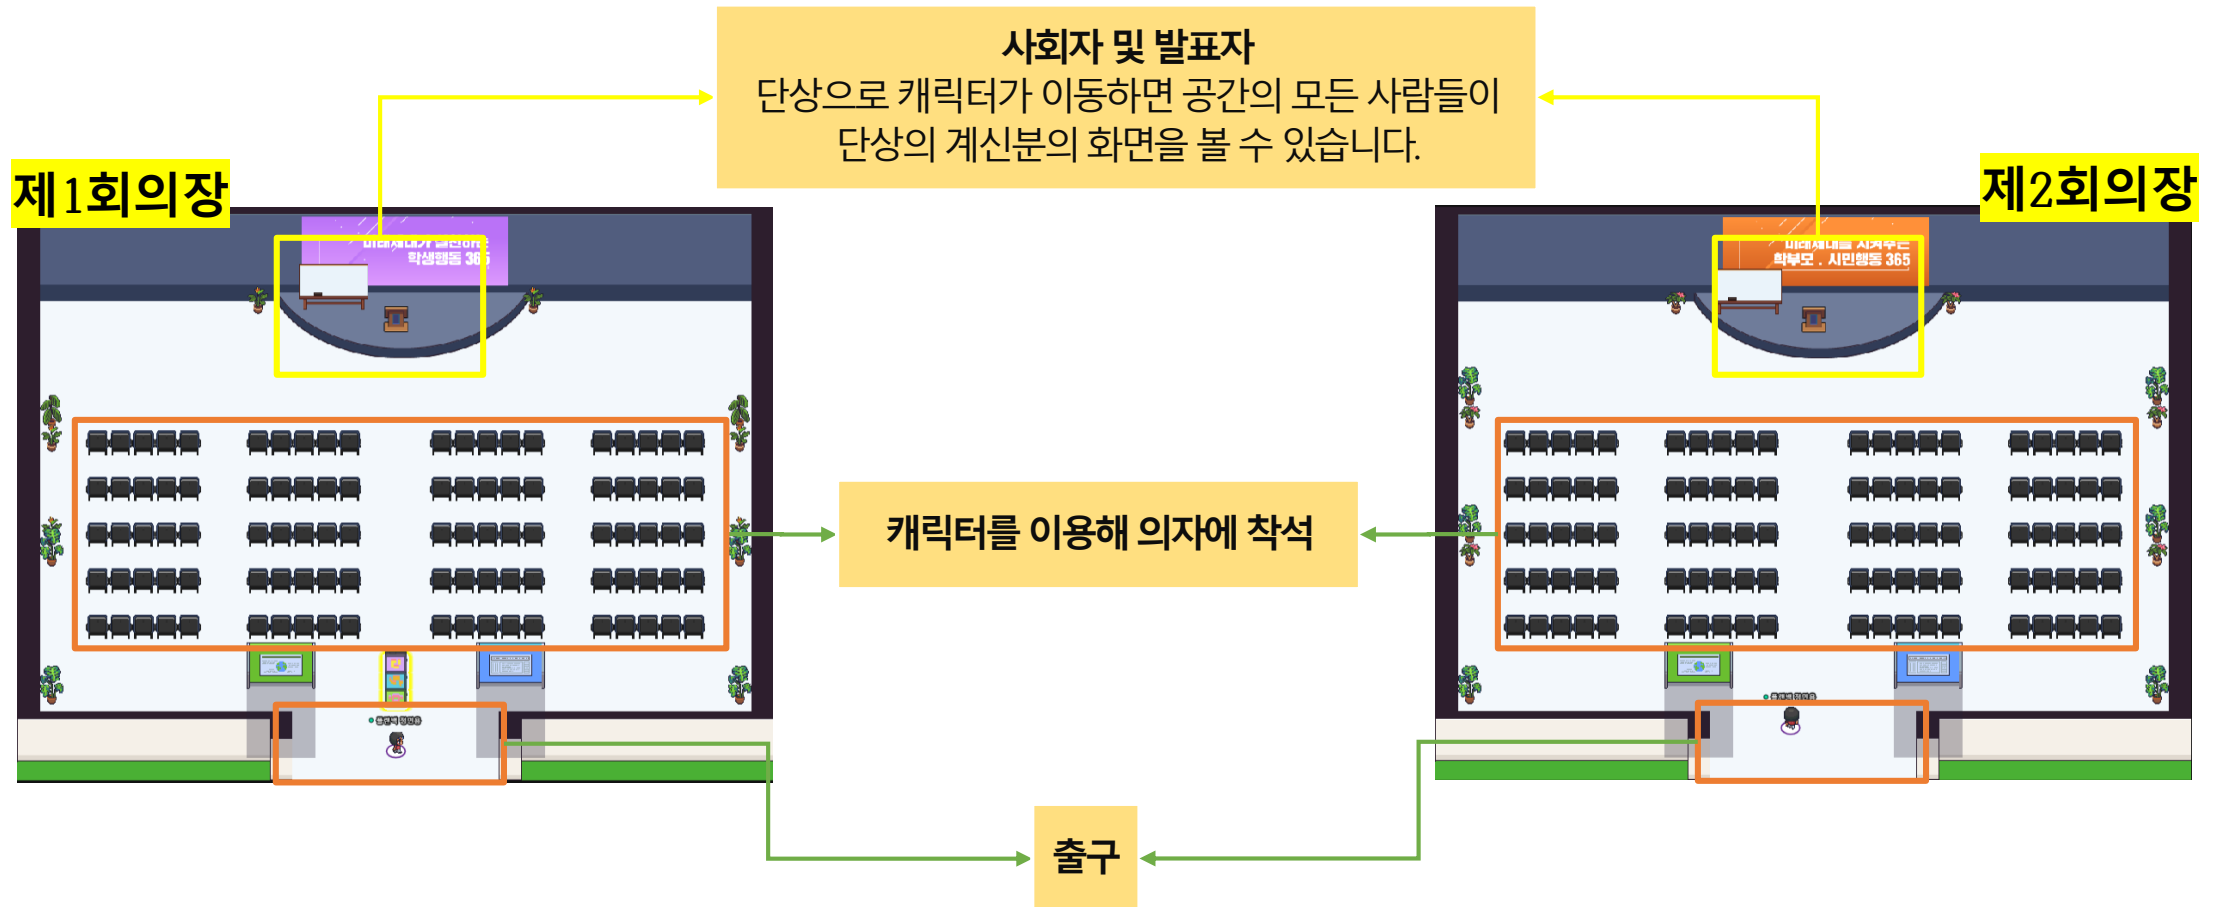

제2회의장

출석체크

미니맵

이용안내

03 맵 이용설명

2-2 제1회의장 / 제2회의장

03 맵 이용설명

3-1 발표자의 화면공유

발표자는 카메라와 마이크를 켜 주시고,
중앙 하단 모니터 버튼을 이용하여
발표 시 화면 공유가 가능합니다.

공유할 정보 선택

gather.town 앱이 내 화면의 콘텐츠를 공유하려고 합니다.

전체 화면

창

Chrome 탭

오디오 공유

공유

취소

전체화면/창/크롬탭 중 선택 후 공유할 화면 클릭!

공유된 화면 더블클릭 및 확장으로 큰 화면 보기 가
이

03 맵 이용설명

4-1 전시관 이용

[전시관 이용]

전시물 가까이 이동하여 X키를 눌러서 전시물(이미지 또는 영상)을 확인 할 수 있습니다.

전시관 이동유도선

출구로 나가면 들어온 입구로 이동하게 됩니다.

03 맵 이용설명

5-1 씬터

[이벤트]
 퀴즈 등 다양한 이벤트에 참여 할 수 있습니다.

[휴게공간]
 소그룹네트워킹(4명)이 가능한 공간입니다.
 구역에 있는 사람들끼리만 소통이 가능합니다.

03 맵 이용설명

6-1 숙지사항

이용시간이 완료되면 창을 종료 하거나
화면 중앙 하단 이름을 누르고 나가기 버튼을 클릭합니다.