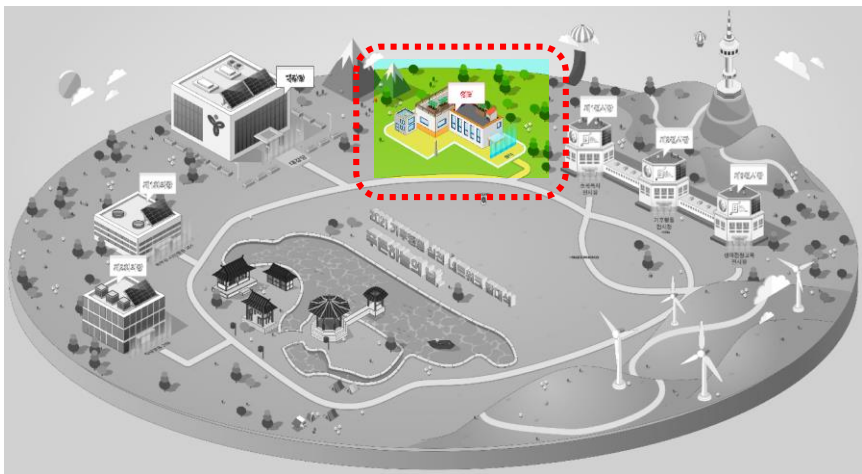

취소

전체화면/창/크롬탭 중 선택 후 공유할 화면 클릭!

공유된 화면 더블클릭 및 확장으로 큰 화면 보기 가
이

03 맵 이용설명

4-1 전시관 이용

[전시관 이용]

전시물 가까이 이동하여 X키를 눌러서 전시물(이미지 또는 영상)을 확인 할 수 있습니다.

전시관 이동유도선

출구로 나가면 들어온 입구로 이동하게 됩니다.

03 맵 이용설명

5-1 씬터

[이벤트]
 퀴즈 등 다양한 이벤트에 참여 할 수 있습니다.

[휴게공간]
 소그룹네트워킹(4명)이 가능한 공간입니다.
 구역에 있는 사람들끼리만 소통이 가능합니다.

03 맵 이용설명

6-1 숙지사항

이용시간이 완료되면 창을 종료 하거나
화면 중앙 하단 이름을 누르고 나가기 버튼을 클릭합니다.