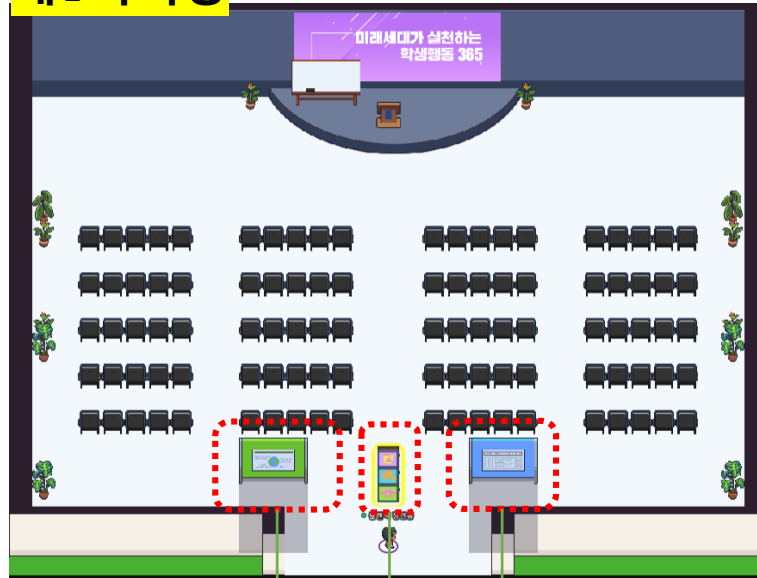

캐릭터를 이용해 의자에 앉습니다.

X키를 눌러 유튜브라이브스트리밍 영상을 통해

발대식과 교사행동365 특강을 보실 수 있습니다.

03 맵 이용설명

2-2 제1회의장 / 제2회의장

[회의장 행사]

- 제1회의장: 학생행동365 특강
- 제2회의장: 학부모·시민행동365 특강

대강당에서 발대식이 끝난 후

제1회의장과 제2회의장으로 이동하셔서

특강에 참여하시면 됩니다.

제1회의장 가는 길
 제2회의장 가는 길

03 맵 이용설명

2-2 제1회의장 / 제2회의장

[회의장 행사]

- 제1회의장: 학생행동365 특강
- 제2회의장: 학부모·시민행동365 특강

제1회의장

제2회의장

출석체크

미니맵

이용안내

03 맵 이용설명

2-2 제1회의장 / 제2회의장

03 맵 이용설명

3-1 발표자의 화면공유