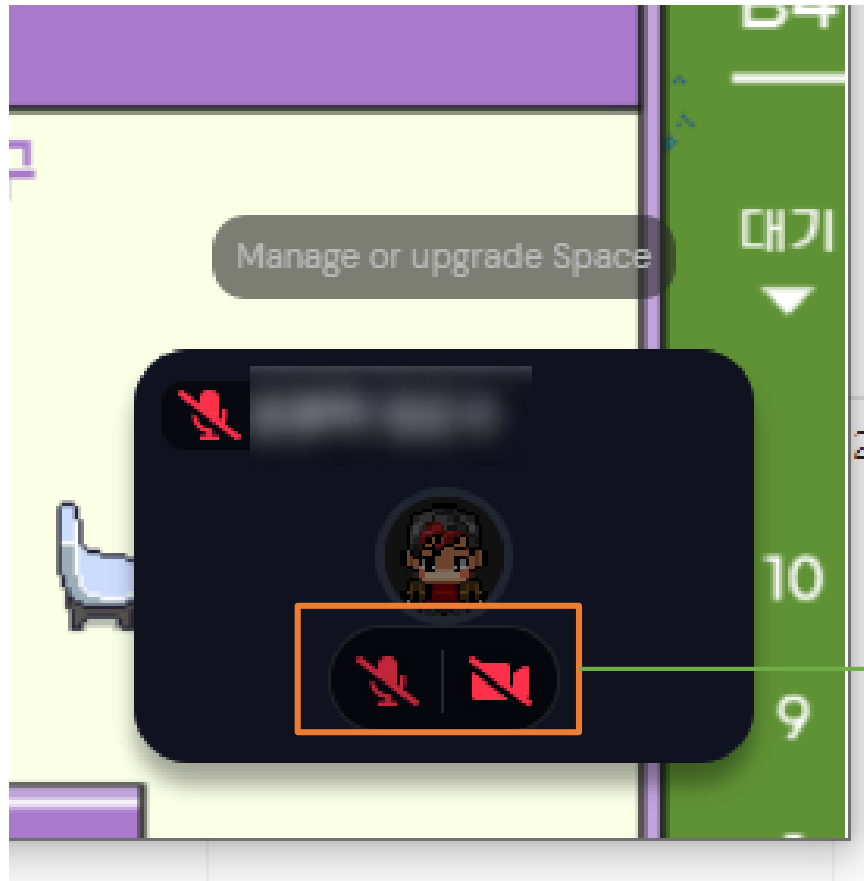

02 게더타운 사용설명

4-3 게더타운 입장 후 사용법

게더타운

다른 참여자들의 비디오는 상단에 있습니다. (클릭 시 확대 및 더 보기 가능)

좌측 하단의 경우 아래서부터 참여자 목록, 채팅창, 캘린더, 도구, 설정이 있습니다.

중앙메뉴에서 개인설정, 미니맵보기, 화면공유, 이모티콘 사용이 가능합니다. (발표자 이외에 화면공유기능을 사용하지 않습니다.)

내 얼굴은 오른쪽 하단에서 확인가능 합니다.

02 게더타운 사용설명

4-4 게더타운 입장 후 사용법

게더타운

카메라 마이크 설정

첫 입장위치(대기장소) 이동

나가기

중앙메뉴에서 개인설정, 미니맵보기,
화면공유, 이모티콘 사용이 가능합니다.
(발표자를 제외하고 화면공유 하지 않습니다.)

02 게더타운 사용설명

4-5 게더타운 입장 후 사용법

화면 오른쪽 하단의 나의 화면에서
카메라 마이크 버튼을 **클릭**해
카메라와 마이크를 켜고 끌 수 있습니다.

발표자를 제외하고 카메라 마이크를
모두 꺼주시기 바랍니다.

02 게더타운 사용설명

4-6 게더타운 입장 후 사용법

[화면 배율 조정]

좌측 하단
설정클릭

User x