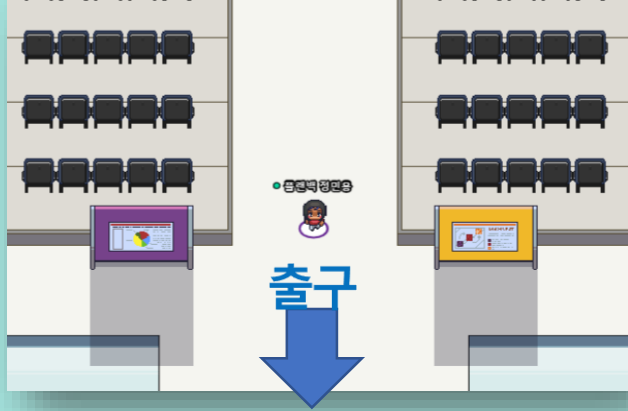

서울시교육청

2021 기후행동 실천 네트워크 발대식

게더타운(gathertown) 이용안내

[게더타운 전체 맵]

[대강당 행사]
- 발대식
- 교사행동365 특강

[쉼터]
- 퀴즈이벤트, 네트워크모임

[제1회의장 행사]
- 학생행동365 특강

[제2회의장 행사]
- 학부모·시민행동365 특강

[제1전시장]
- 초록독서 전시장

[제2전시장]
- 기후행동 전시장

[제3전시장]
- 생태전환교육 전시장

[게더타운 이용 주요 사항]

광장으로 나갈 때는 **출구**로 이동하시면 됩니다.

하단의 **미니맵**으로 캐릭터의 위치를 확인할 수 있습니다.

게더타운에서 기본적으로 사용하는 **키**입니다.

캐릭터 통과하기
(**G키**를 누른상태에서 이동)