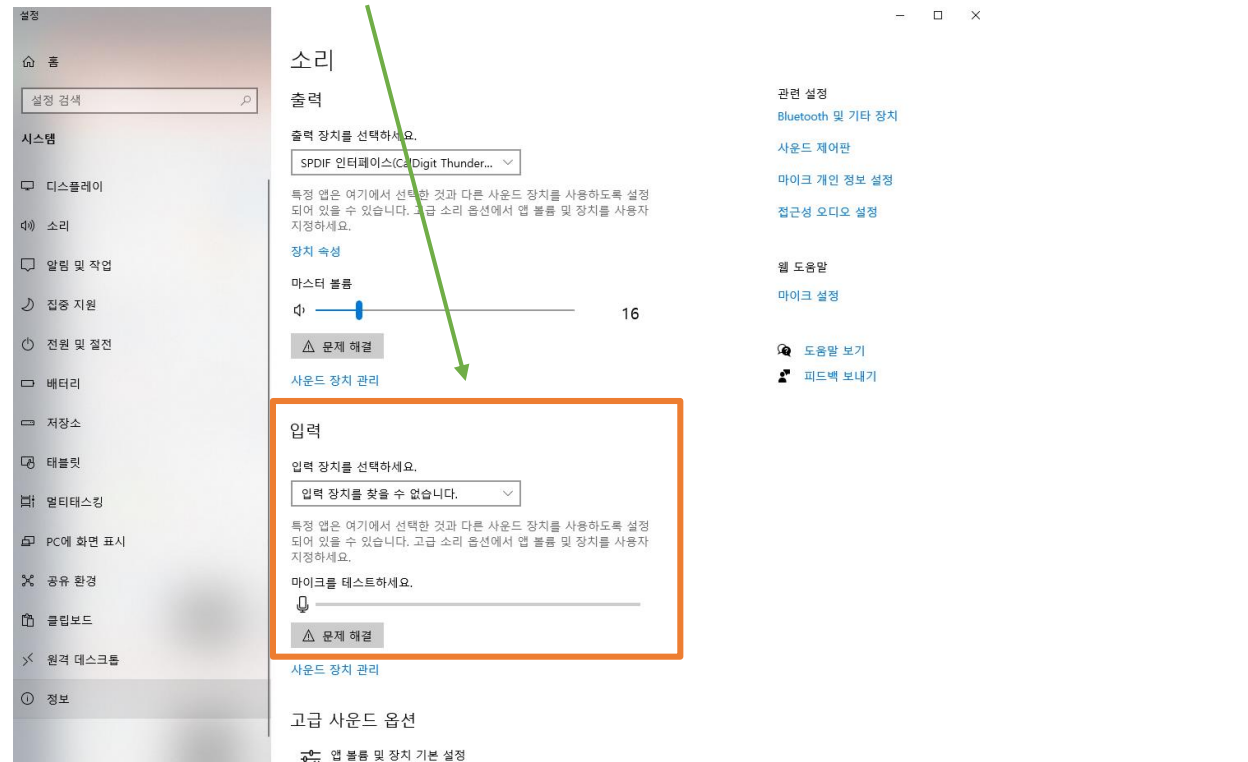

Gather town

- 1) 사용가능 브라우저 : 구글 크롬 / 마이크로소프트 엣지
- 2) 사용불가 브라우저 : 애플 사파리 / 네이버 웨일 / 인터넷 익스플로러 / 파이어폭스
- 3) 크롬 다운로드 방법 : 네이버에서 “크롬” 검색

02 게더타운 사용설명

2-1 접속 컴퓨터 세팅

Gather town

1) 개인컴퓨터카메라세팅 (윈도우10기준)

윈도우 검색창에 카메라 또는 camera검색

'열기' 눌러 웹캠작동 확인/미작동 및 변경시 설정에서 변경

02 게더타운 사용설명

2-2 접속 컴퓨터 세팅

Gather town

2) 개인컴퓨터 마이크세팅(윈도우10기준)

윈도우 검색창에 '소리' 또는 검색

'소리설정' 눌러 입력장치 찾기 및 테스트

이어폰 사용(권장)시 입력장치 변경

02 게더타운 사용설명

3-1 게더타운 입장방법(비밀번호가 설정된 경우)

- 공지된 URL을 통해 입장하면 다음과 같은 화면이 나옵니다.

02 게더타운 사용설명

3-2 게더타운 입장방법

- 입장시 URL옆 자물쇠 버튼으로 카메라 마이크가 허용되어 있는지 확인!.

허용으로 설정

02 게더타운 사용설명