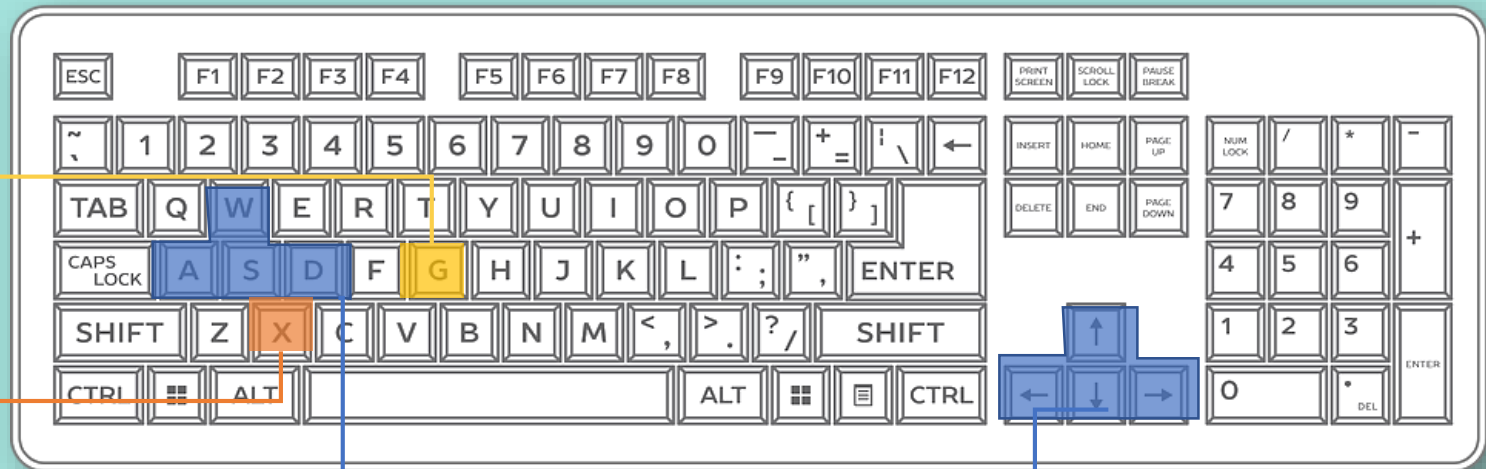

[제1전시장]
- 초록독서 전시장

[제2전시장]
- 기후행동 전시장

[제3전시장]
- 생태전환교육 전시장

[게더타운 이용 주요 사항]

광장으로 나갈 때는 **출구**로 이동하시면 됩니다.

하단의 **미니맵**으로 캐릭터의 위치를 확인할 수 있습니다.

게더타운에서 기본적으로 사용하는 **키**입니다.

캐릭터 통과하기
(**G키**를 누른상태에서 이동)

오브젝트(영상, 이미지 등) 시청하기
(상호작용 **X키** 누르기)

방향키
(캐릭터 이동)

INDEX

01 개요

02 게더타운 사용방법

03 맵 이용방법

01 OVERVIEW

서울시교육청