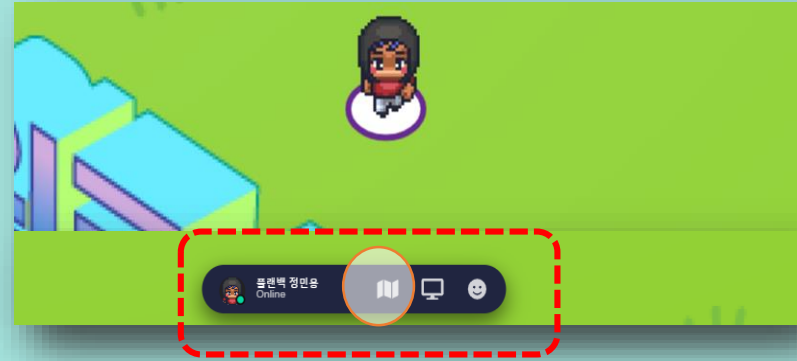

서울시교육청

2021 기후행동 실천 네트워크 발대식

게더타운(gathertown) 이용안내

[게더타운 전체 맵]

[대강당 행사]
- 발대식
- 교사행동365 특강

[쉼터]
- 퀴즈이벤트, 네트워크모임

[제1회의장 행사]
- 학생행동365 특강

[제2회의장 행사]
- 학부모·시민행동365 특강

[제1전시장]
- 초록독서 전시장

[제2전시장]
- 기후행동 전시장

[제3전시장]
- 생태전환교육 전시장

[게더타운 이용 주요 사항]

광장으로 나갈 때는 **출구**로 이동하시면 됩니다.

하단의 **미니맵**으로 캐릭터의 위치를 확인할 수 있습니다.

게더타운에서 기본적으로 사용하는 **키**입니다.

캐릭터 통과하기
(**G키**를 누른상태에서 이동)