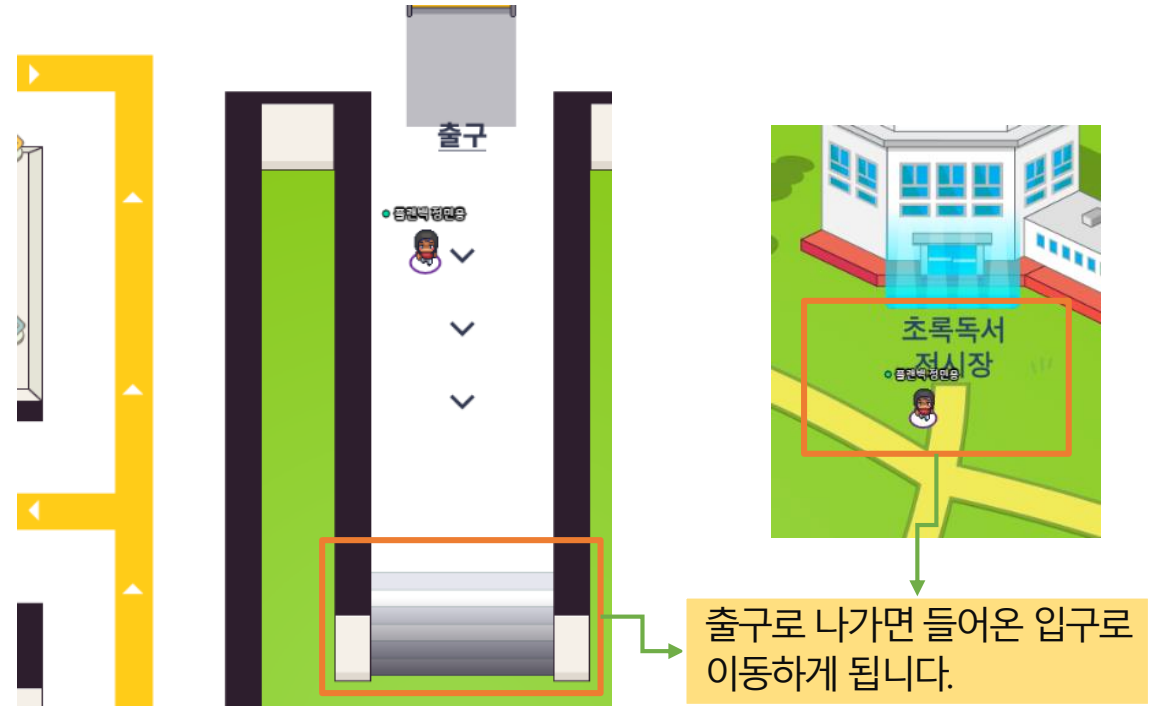

발표자는 카메라와 마이크를 켜 주시고,
중앙 하단 모니터 버튼을 이용하여
발표 시 화면 공유가 가능합니다.

공유할 정보 선택

gather.town 앱이 내 화면의 콘텐츠를 공유하려고 합니다.

전체 화면

창

Chrome 탭

오디오 공유

공유

취소

전체화면/창/크롬탭 중 선택 후 공유할 화면 클릭!

공유된 화면 더블클릭 및 확장으로 큰 화면 보기 가
이

03 맵 이용설명

4-1 전시관 이용

[전시관 이용]

전시물 가까이 이동하여 X키를 눌러서 전시물(이미지 또는 영상)을 확인 할 수 있습니다.

전시관 이동유도선

출구로 나가면 들어온 입구로 이동하게 됩니다.

03 맵 이용설명

5-1 씬터

[이벤트]
 퀴즈 등 다양한 이벤트에 참여 할 수 있습니다.

[휴게공간]
 소그룹네트워킹(4명)이 가능한 공간입니다.
 구역에 있는 사람들끼리만 소통이 가능합니다.

03 맵 이용설명

6-1 숙지사항

이용시간이 완료되면 창을 종료 하거나
화면 중앙 하단 이름을 누르고 나가기 버튼을 클릭합니다.