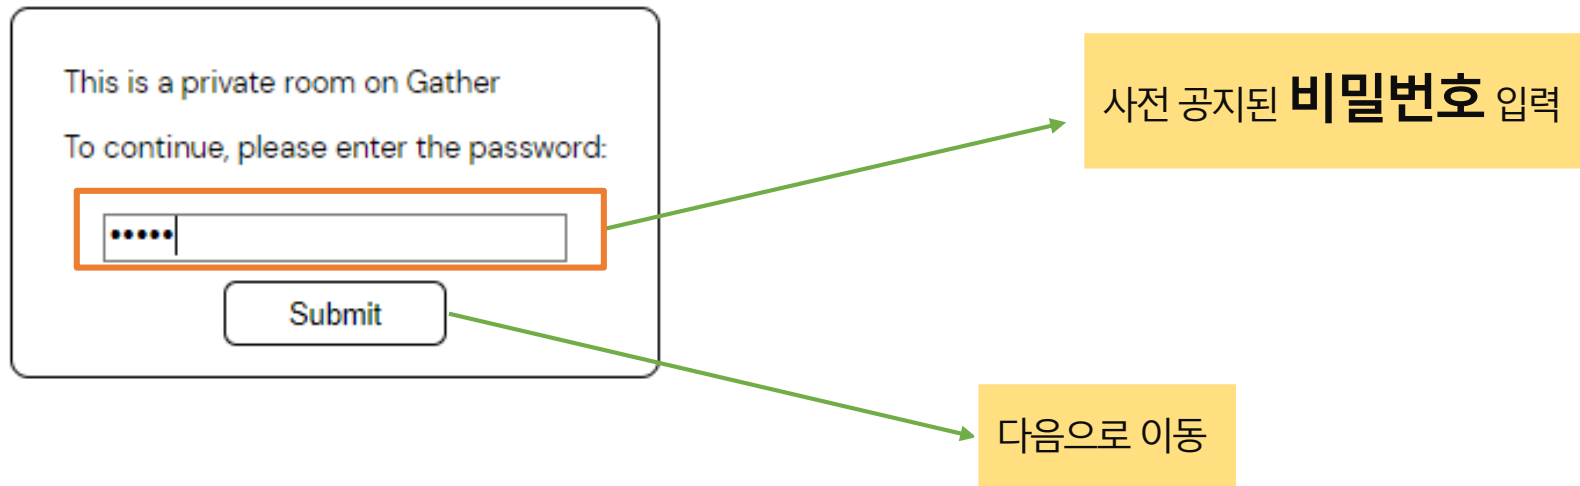

Gather town

- 1) 사용가능 브라우저 : 구글 크롬 / 마이크로소프트 엣지
- 2) 사용불가 브라우저 : 애플 사파리 / 네이버 웨일 / 인터넷 익스플로러 / 파이어폭스
- 3) 크롬 다운로드 방법 : 네이버에서 “크롬” 검색

02 게더타운 사용설명

2-1 접속 컴퓨터 세팅

Gather town

1) 개인컴퓨터카메라세팅 (윈도우10기준)

윈도우 검색창에 카메라 또는 camera검색

'열기' 눌러 웹캠작동 확인/미작동 및 변경시 설정에서 변경

02 게더타운 사용설명

2-2 접속 컴퓨터 세팅

Gather town

2) 개인컴퓨터 마이크세팅(윈도우10기준)

윈도우 검색창에 '소리' 또는 검색

'소리설정' 눌러 입력장치 찾기 및 테스트

이어폰 사용(권장)시 입력장치 변경

02 게더타운 사용설명

3-1 게더타운 입장방법(비밀번호가 설정된 경우)

- 공지된 URL을 통해 입장하면 다음과 같은 화면이 나옵니다.

02 게더타운 사용설명

3-2 게더타운 입장방법

- 입장시 URL옆 자물쇠 버튼으로 카메라 마이크가 허용되어 있는지 확인!.

허용으로 설정

02 게더타운 사용설명