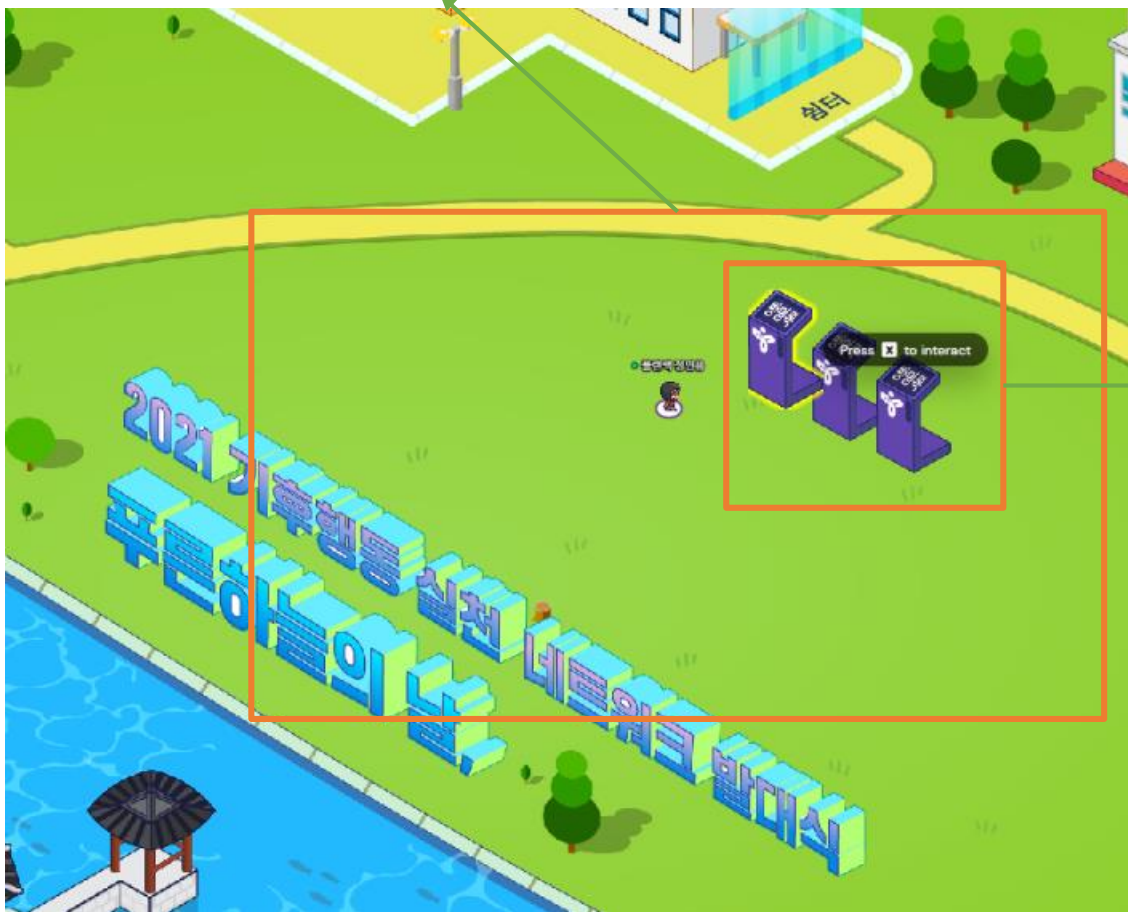

03 맵 이용설명

1-2 계더타운 입장 후 사용법

계더타운

- 입장하면 메인 공간으로 이동하게 됩니다.

메인공간에서 각 건물로 이동하여 다양한 콘텐츠 확인이 가능합니다.

각 건물 입장 전 키오스크를 통해 **방명록 작성**을 부탁드립니다.

(방명록 작성하기에서 X키를 누르세요)