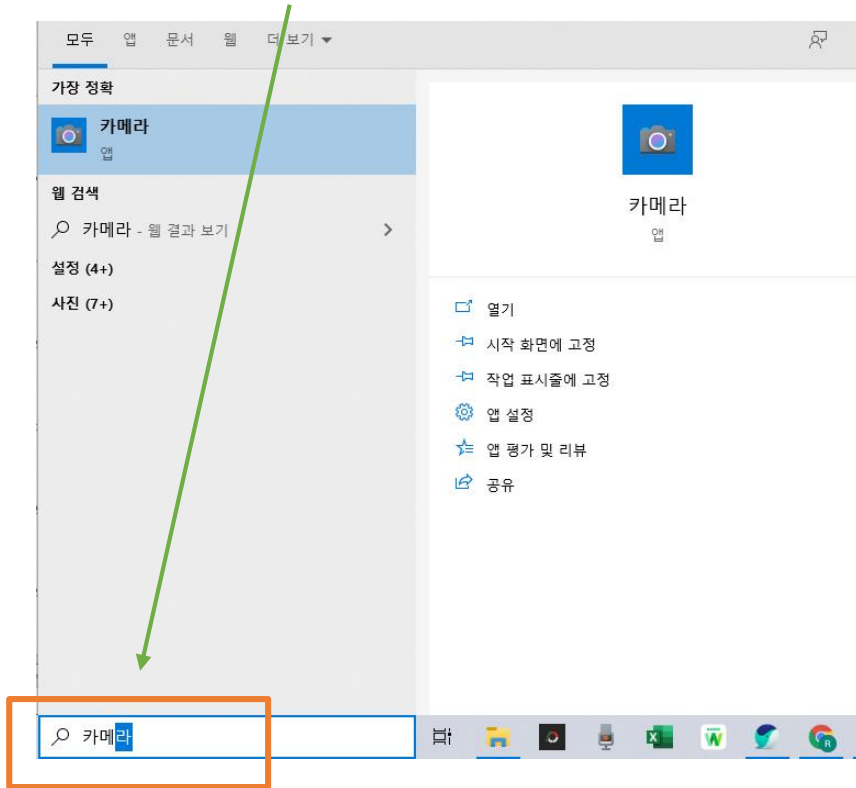

02 게더타운 사용설명

1-1 접속 브라우저 안내

Gather town

- 1) 모바일(휴대폰/태블릿) 접속불가
- 2) 데스크탑 및 노트북 접속/ 웹캠과 마이크 사전 준비
- 3) 맥(MAC): 크롬에서 접속
- 4) 원활한 소통을 위해 와이파이보다 유선랜 사용
- 5) 카메라 마이크 세팅이 유용한 노트북 사용 권장

02 게더타운 사용설명

1-2 접속 브라우저 세팅

Gather town

- 1) 사용가능 브라우저 : 구글 크롬 / 마이크로소프트 엣지
- 2) 사용불가 브라우저 : 애플 사파리 / 네이버 웨일 / 인터넷 익스플로러 / 파이어폭스
- 3) 크롬 다운로드 방법 : 네이버에서 “크롬” 검색

02 게더타운 사용설명

2-1 접속 컴퓨터 세팅

Gather town

1) 개인컴퓨터카메라세팅 (윈도우10기준)

윈도우 검색창에 카메라 또는 camera검색

'열기' 눌러 웹캠작동 확인/미작동 및 변경시 설정에서 변경

02 게더타운 사용설명

2-2 접속 컴퓨터 세팅

Gather town

2) 개인컴퓨터 마이크세팅(윈도우10기준)

윈도우 검색창에 '소리' 또는 검색

'소리설정' 눌러 입력장치 찾기 및 테스트

이어폰 사용(권장)시 입력장치 변경