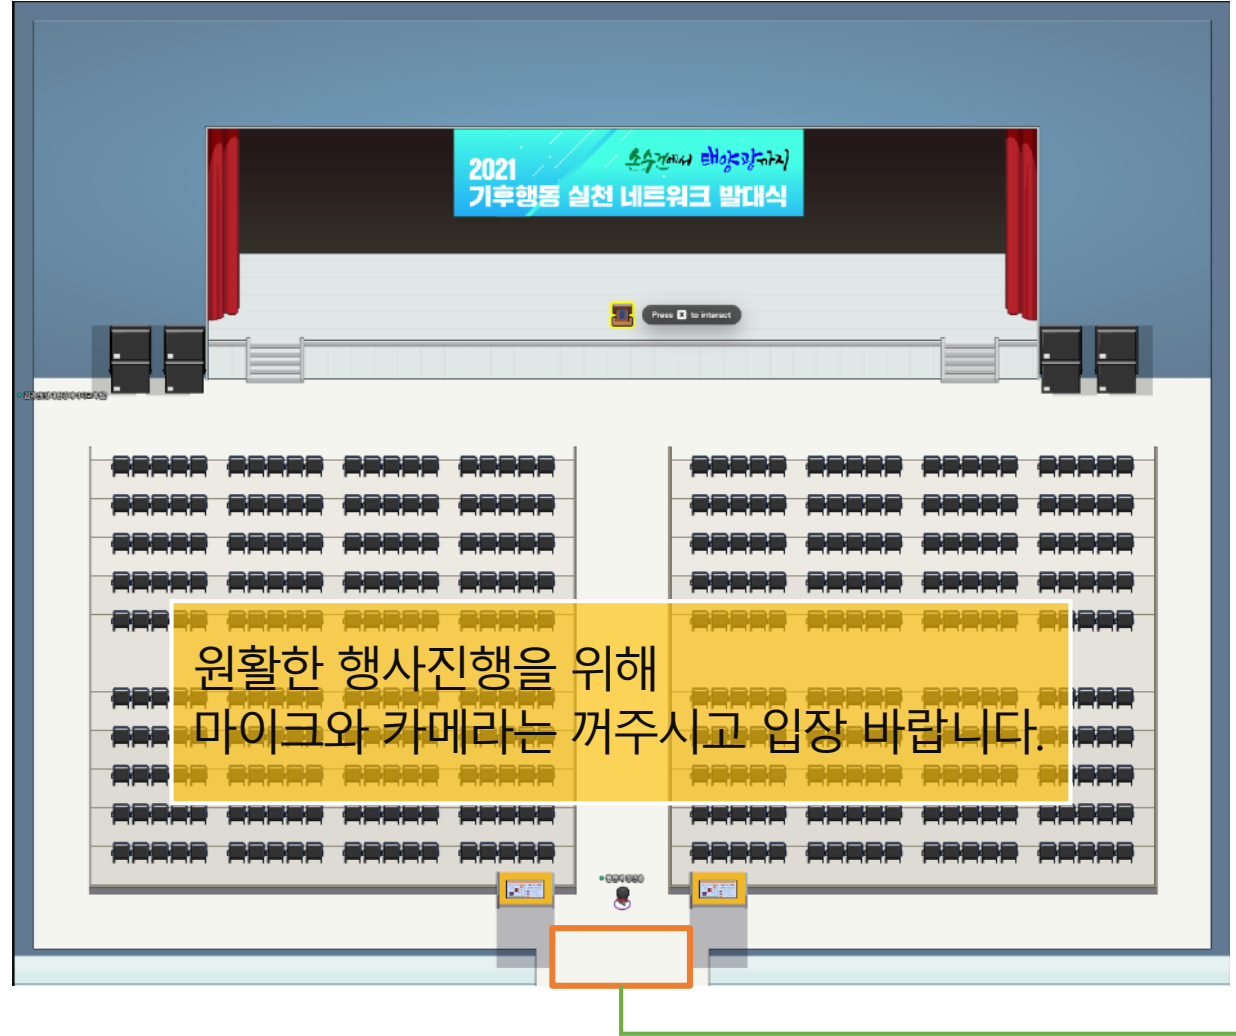

서울시교육청

2021 기후행동 실천 네트워크 발대식
게더타운(gathertown) 이용안내

03 맵 이용설명

1-1 게더타운 입장 후 사용법

게더타운

03 맵 이용설명

1-2 계더타운 입장 후 사용법

계더타운

- 입장하면 메인 공간으로 이동하게 됩니다.

메인공간에서 각 건물로 이동하여 다양한 콘텐츠 확인이 가능합니다.

각 건물 입장 전 키오스크를 통해 **방명록 작성**을 부탁드립니다.

(방명록 작성하기에서 X키를 누르세요)

03 맵 이용설명

2-1 대강당

[대강당 행사]

- 발대식
- 교사행동365 특강

캐릭터를 이용해 의자에 앉습니다.

X키를 눌러 유튜브라이브스트리밍 영상을 통해

발대식과 교사행동365 특강을 보실 수 있습니다.

03 맵 이용설명

2-2 제1회의장 / 제2회의장

[회의장 행사]

- 제1회의장: 학생행동365 특강
- 제2회의장: 학부모·시민행동365 특강

대강당에서 발대식이 끝난 후